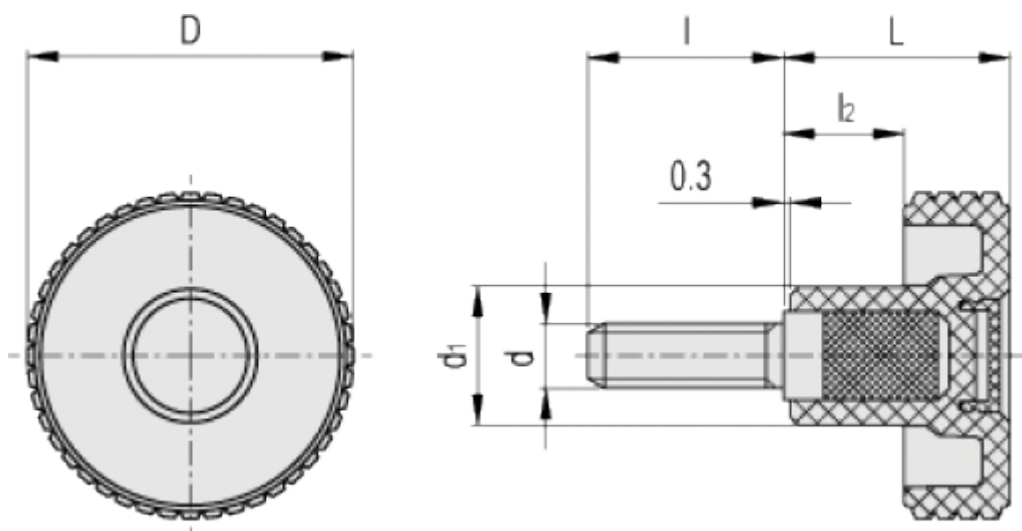

Varenummer: 23020342813

Beskrivelse: E+G Fingregreb MBT.30 p-M6x40-C3, Grå

## Mål

D	= 31
d1	= 15
d6g	= M6
L	= 24
l	= 40
l2	= 11.5